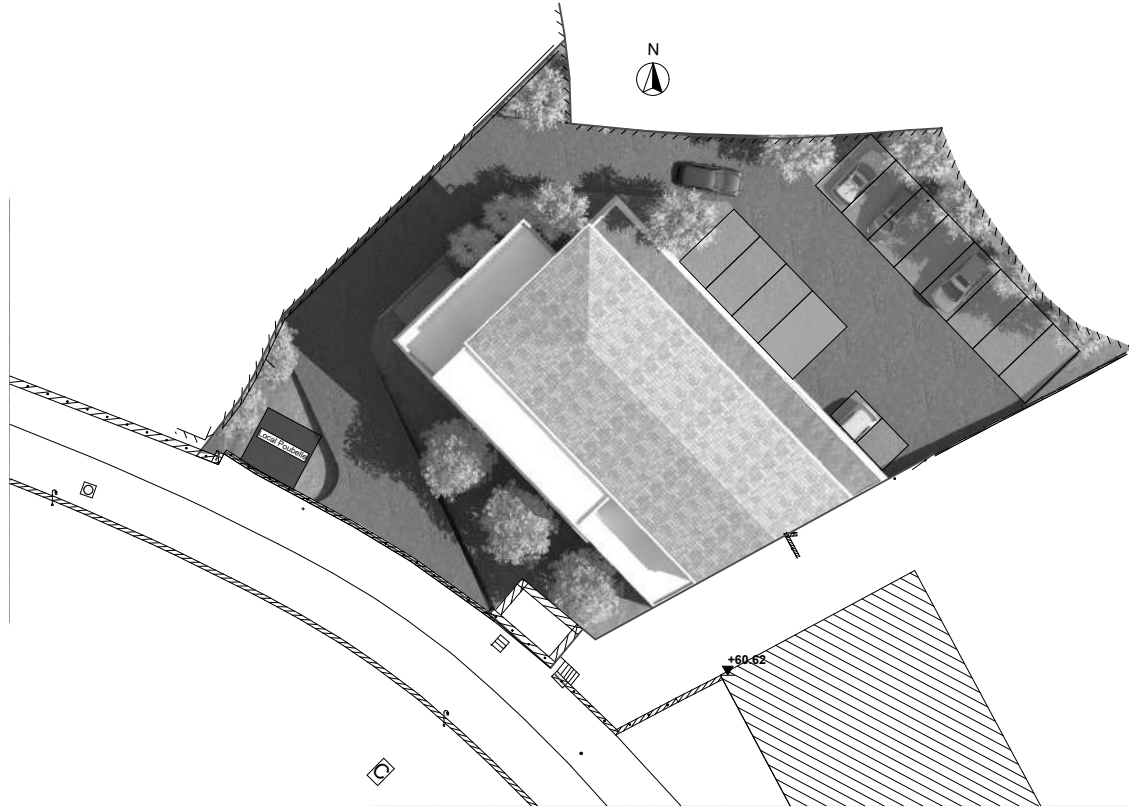

LOCALISATION SUR PLAN DE MASSE

TABLEAU DE SURFACES

Appartement n°204 -T3	Surface en m ²
Chambre 1	16.40
Chambre 2	12.40
Salle d'eau	6.10
Salon/Cuisine	26.90
Dgt	5.10
Buanderie	3.30
Hall	3.40
TOTAL surface habitable	73.60
Terrasse	22.90

REPERAGE VISUEL

LOCALISATION SUR PLAN DE NIVEAU

PLAN DE L'APPARTEMENT