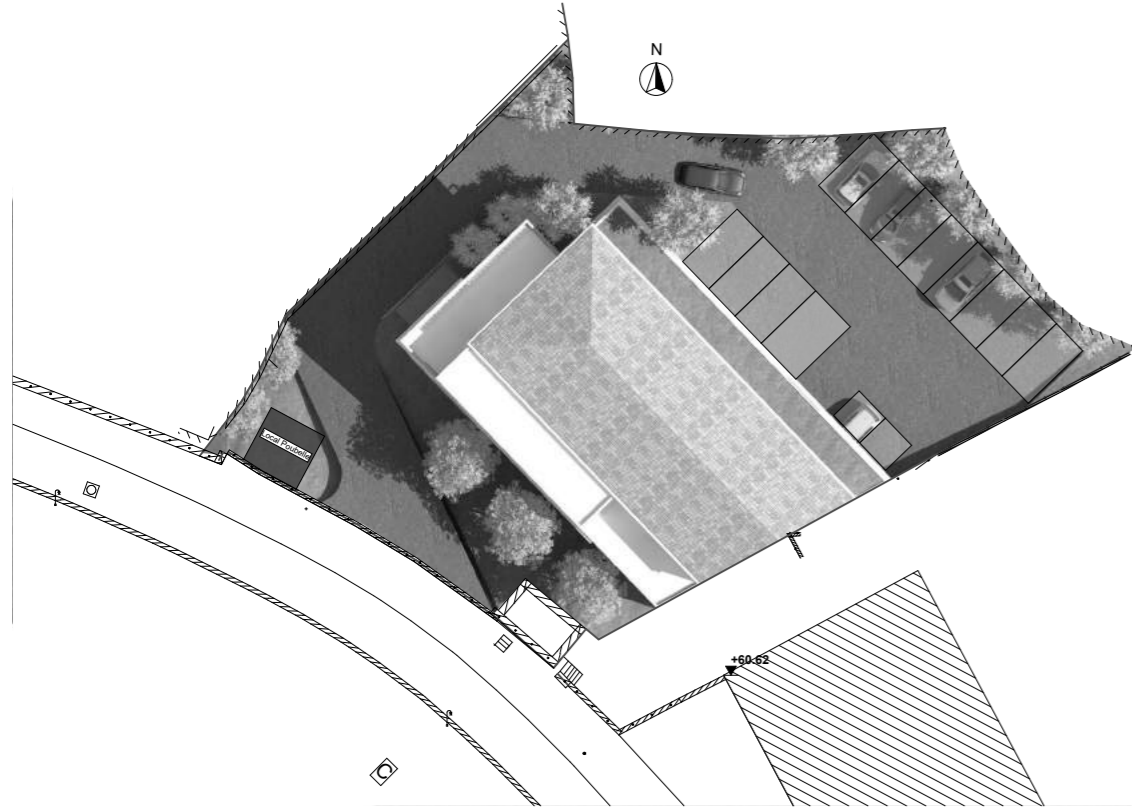

LOCALISATION SUR PLAN DE MASSE

TABLEAU DE SURFACES

Appartement n°103 -T2	Surface en m ²
Chambre	13.50
Salle d'eau	5.80
Salon/Cuisine	21.10
Dgt	6.05
TOTAL surface habitable	46.45
Terrasse	10.35

REPERAGE VISUEL

LOCALISATION SUR PLAN DE NIVEAU

PLAN DE L'APPARTEMENT