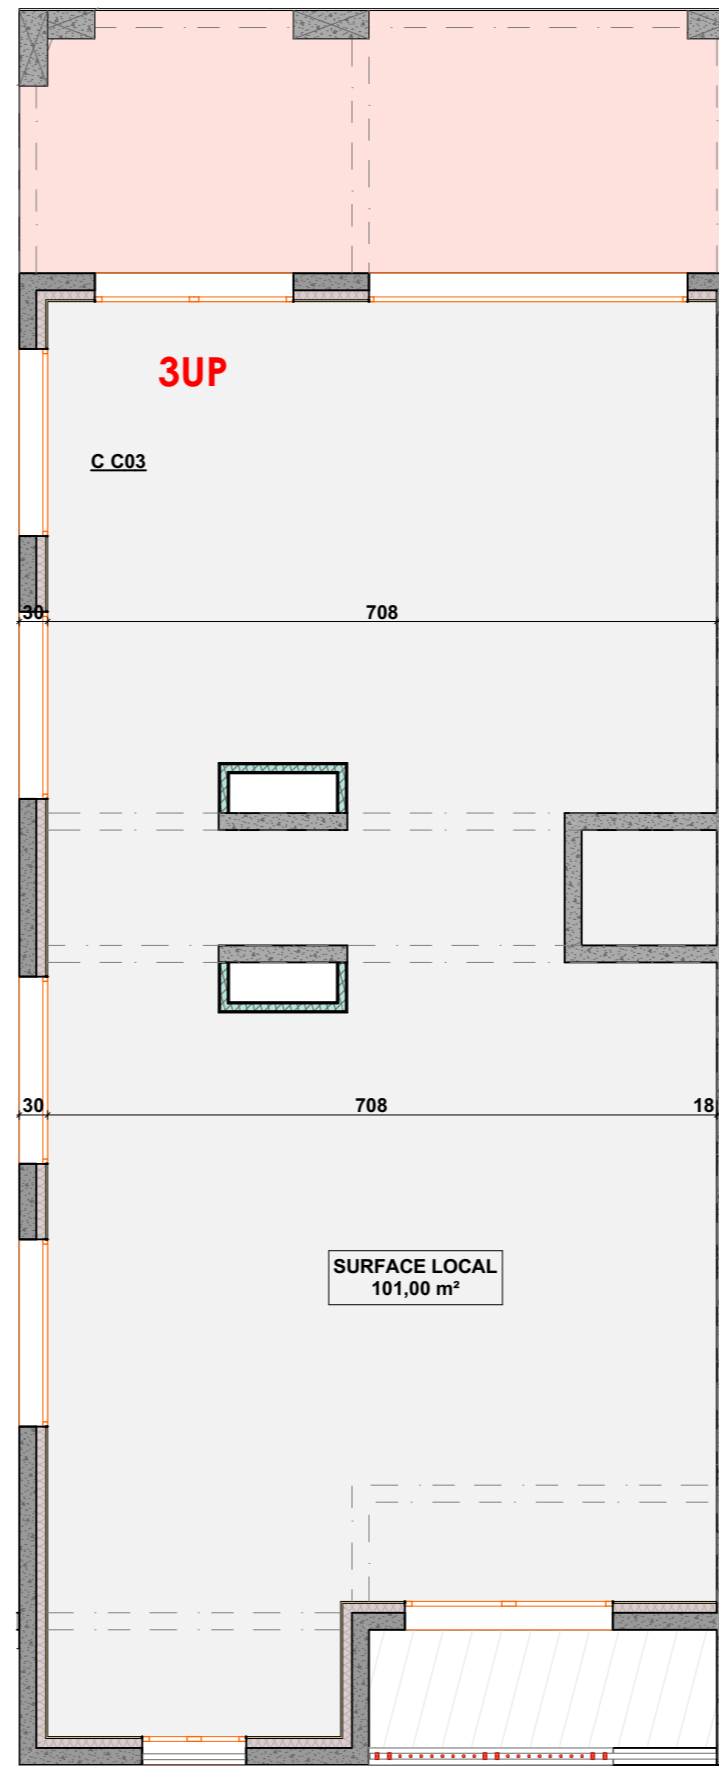

LOCALISATION SUR PLAN DE MASSE

PLAN DE L'APPARTEMENT

REPERAGE VISUEL

LOCALISATION SUR PLAN DE NIVEAU

TABEAU DE SURFACES

Désignation des pièces	Surface en M ²
Local concerné	App N°C C03
ESPACE LIBRE	101,00
TOTAL surface libre	101,00
Balcon	4,60