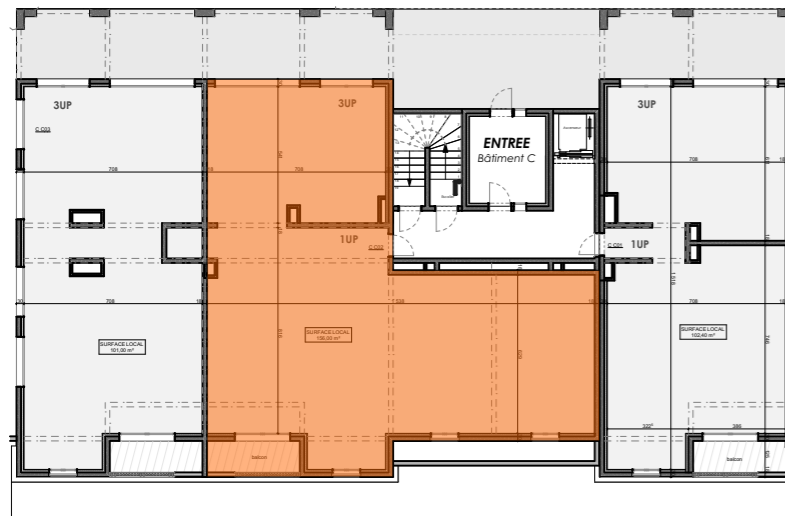

LOCALISATION SUR PLAN DE MASSE

PLAN DE L'APPARTEMENT

REPERAGE VISUEL

LOCALISATION SUR PLAN DE NIVEAU

TABLEAU DE SURFACES

Désignation des pièces	Surface en M ²
Local concerné	App N°C C02
ESPACE LIBRE	156,00
TOTAL surface libre	156,00
Balcon	4,60