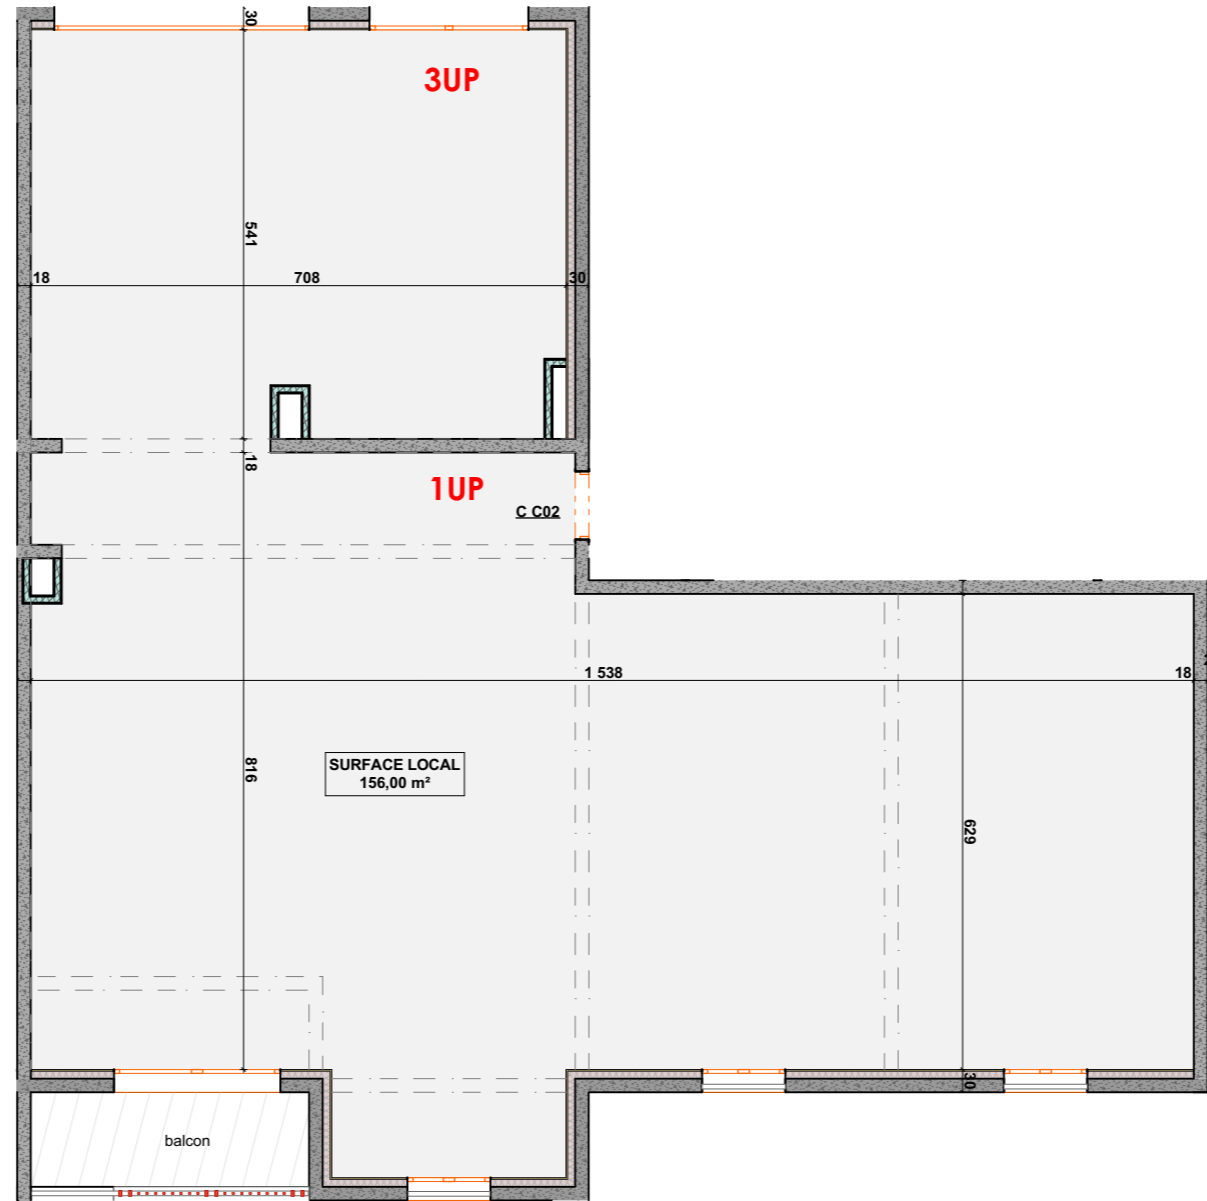

LOCALISATION SUR PLAN DE MASSE

PLAN DE L'APPARTEMENT

REPERAGE VISUEL

LOCALISATION SUR PLAN DE NIVEAU

TABLEAU DE SURFACES

Désignation des pièces	Surface en M ²
Local concerné	App N°C C02
ESPACE LIBRE	156,00
TOTAL surface libre	156,00
Balcon	4,60