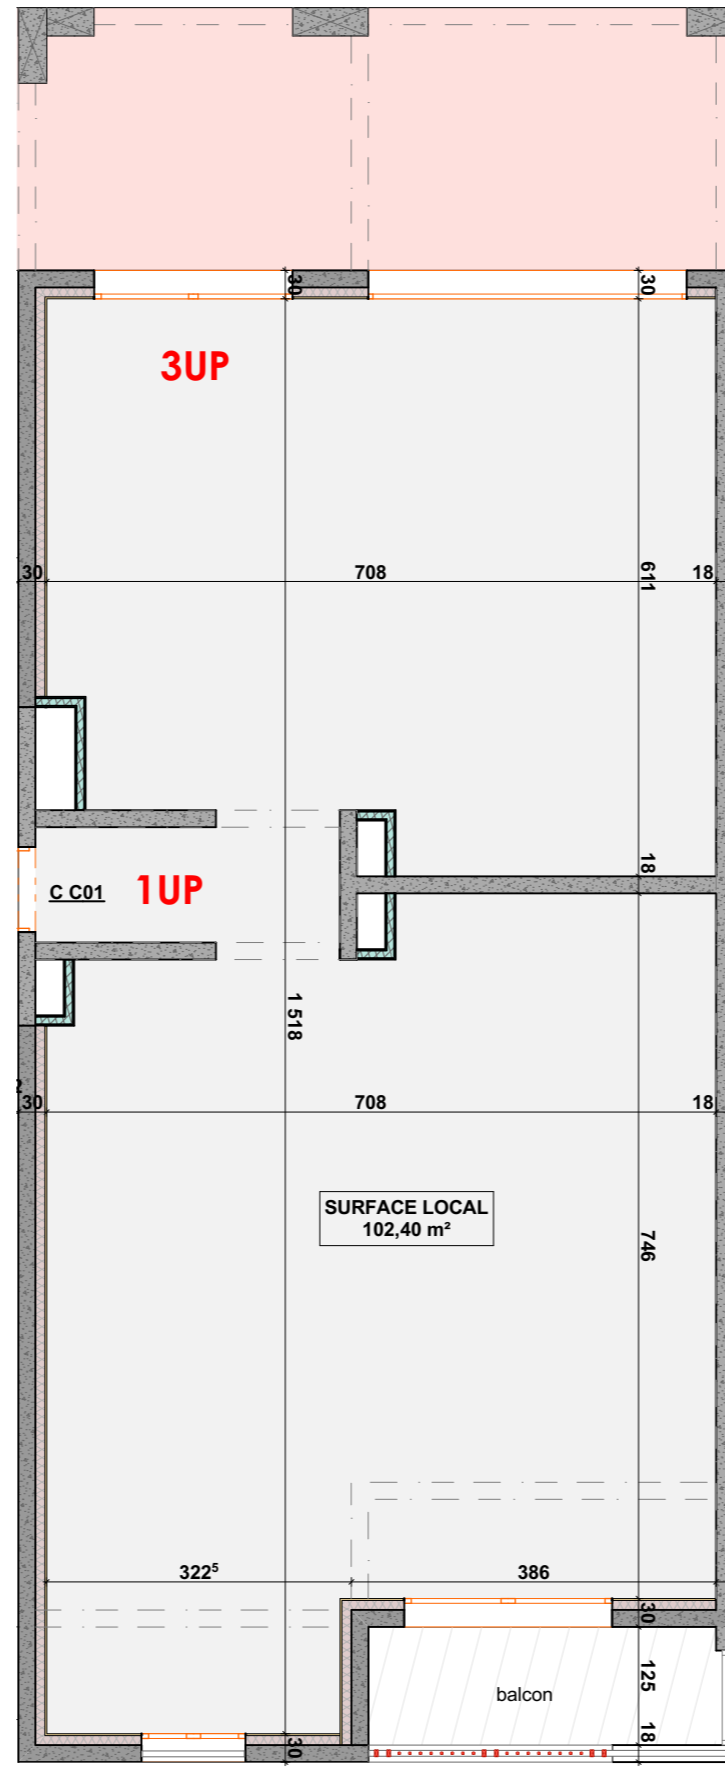

LOCALISATION SUR PLAN DE MASSE

LOCALISATION SUR PLAN DE NIVEAU

PLAN DE L'APPARTEMENT

REPERAGE VISUEL

TABEAU DE SURFACES

Désignation des pièces	Surface en M ²
Local concerné	App N°C C01
ESPACE LIBRE	102,40
TOTAL surface libre	102,40
Balcon	4,60