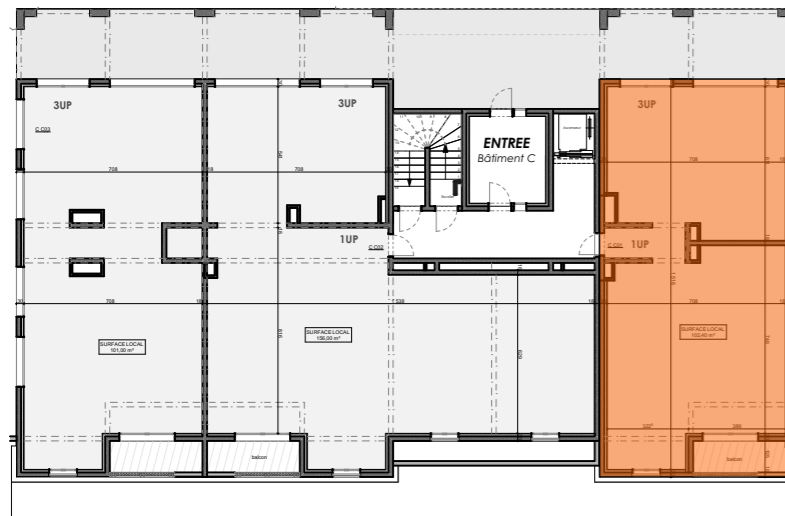

LOCALISATION SUR PLAN DE MASSE

LOCALISATION SUR PLAN DE NIVEAU

PLAN DE L'APPARTEMENT

REPERAGE VISUEL

TABEAU DE SURFACES

Désignation des pièces	Surface en M ²
Local concerné	App N°C C01
ESPACE LIBRE	102,40
TOTAL surface libre	102,40
Balcon	4,60