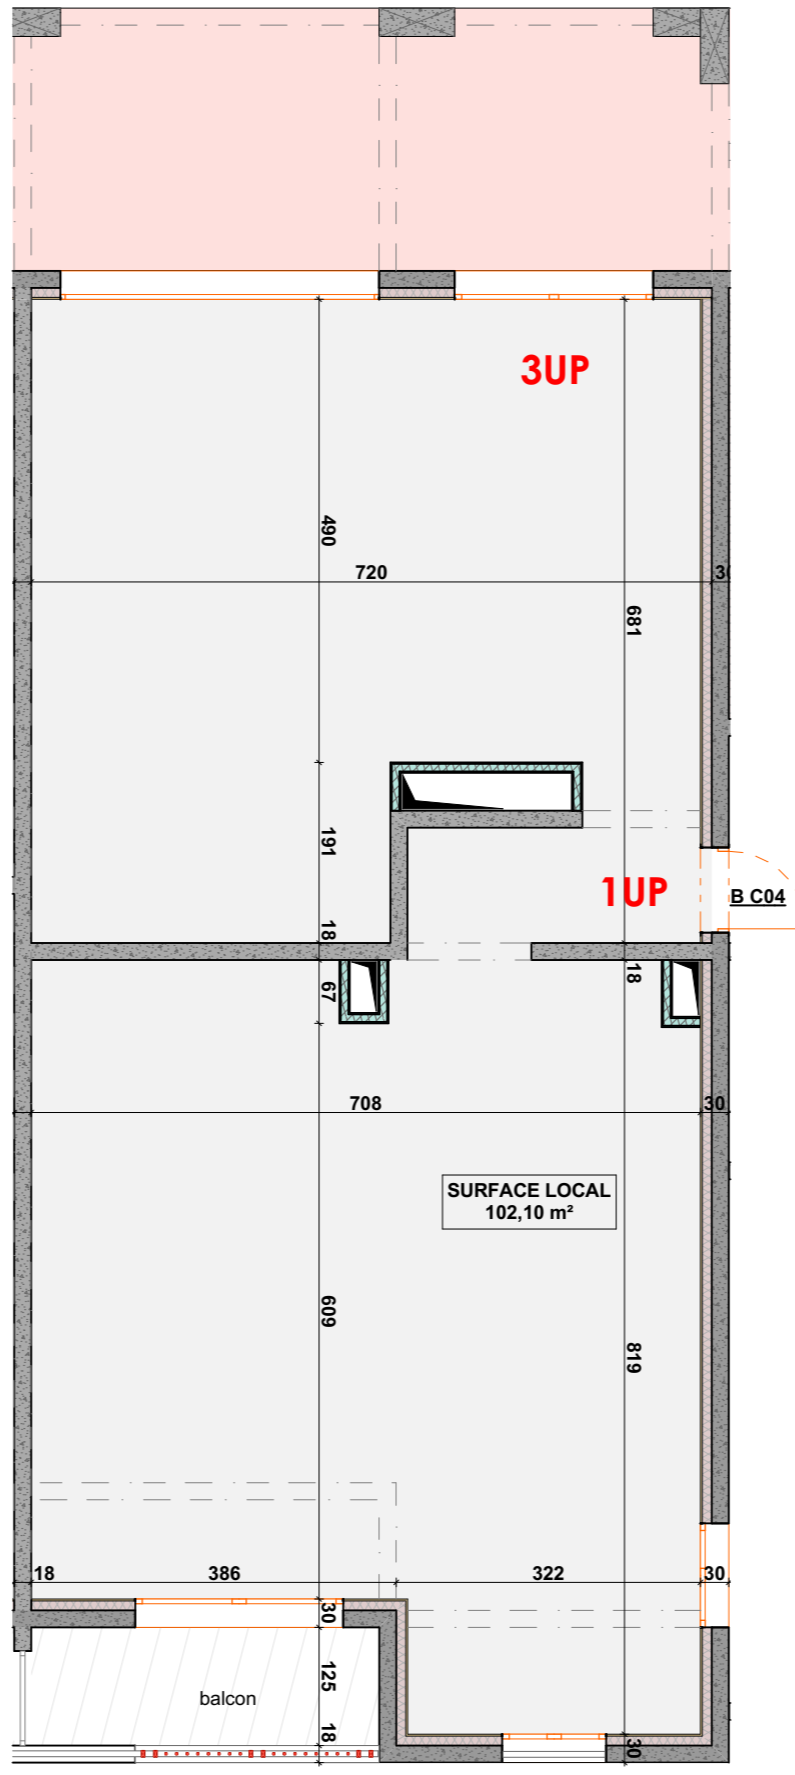

LOCALISATION SUR PLAN DE MASSE

PLAN DE L'APPARTEMENT

REPERAGE VISUEL

LOCALISATION SUR PLAN DE NIVEAU

TABEAU DE SURFACES

Désignation des pièces	Surface en M ²
Local concerné	App N°B C04
ESPACE LIBRE	102,10
TOTAL surface libre	102,10
Balcon	4,60