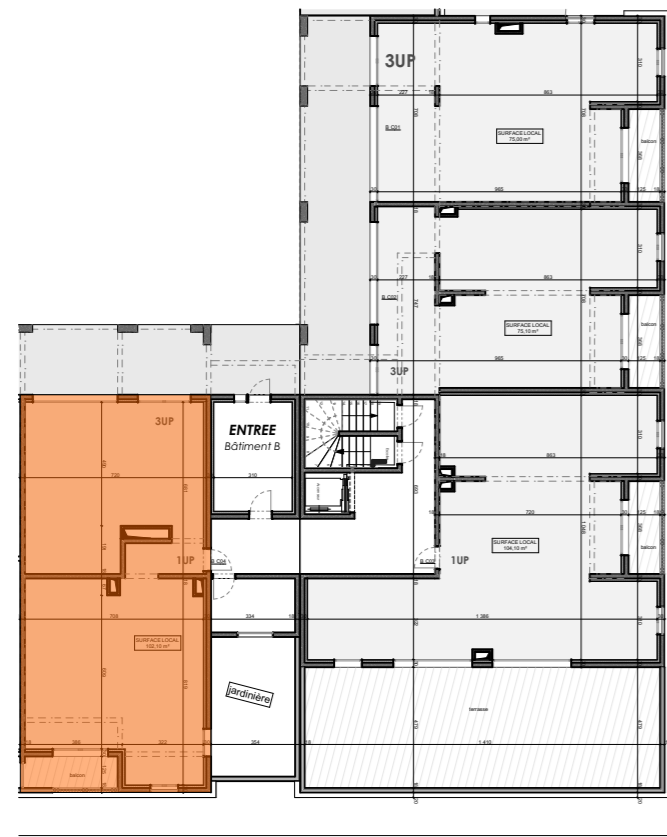

LOCALISATION SUR PLAN DE MASSE

PLAN DE L'APPARTEMENT

REPERAGE VISUEL

LOCALISATION SUR PLAN DE NIVEAU

TABEAU DE SURFACES

Désignation des pièces	Surface en M ²
Local concerné	App N°B C04
ESPACE LIBRE	102,10
TOTAL surface libre	102,10
Balcon	4,60