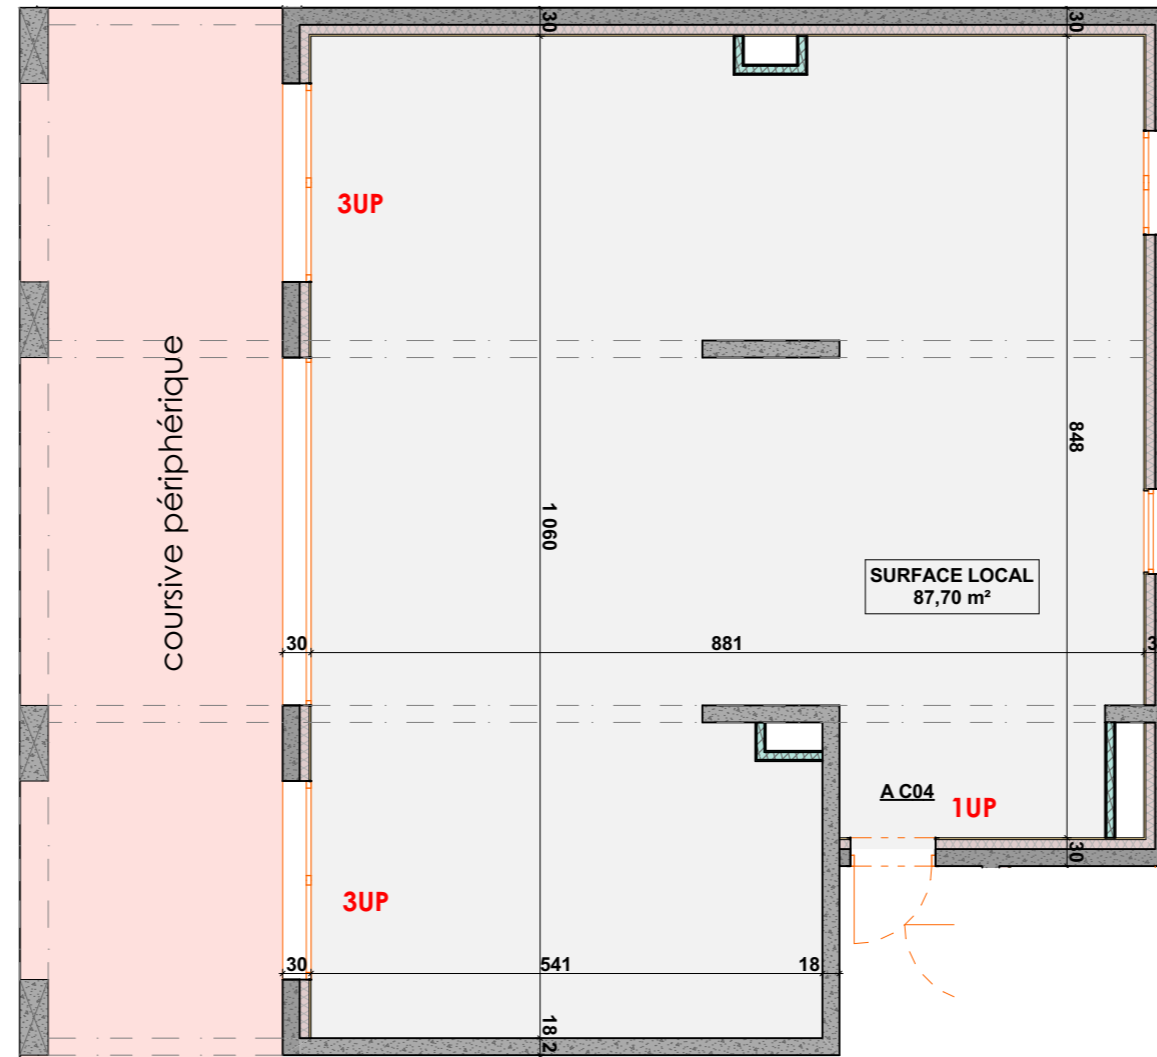

LOCALISATION SUR PLAN DE MASSE

LOCALISATION SUR PLAN DE NIVEAU

PLAN DE L'APPARTEMENT

REPERAGE VISUEL

TABEAU DE SURFACES

Désignation des pièces	Surface en M ²
Local concerné	App N°A C04
ESPACE LIBRE	87,70
TOTAL surface libre	87,70