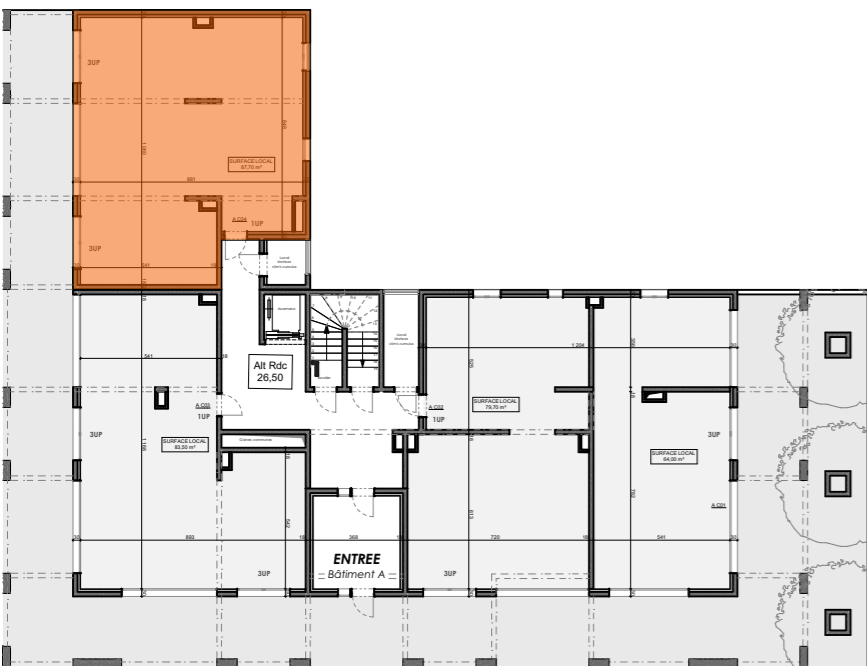

LOCALISATION SUR PLAN DE MASSE

LOCALISATION SUR PLAN DE NIVEAU

PLAN DE L'APPARTEMENT

REPERAGE VISUEL

TABEAU DE SURFACES

Désignation des pièces	Surface en M ²
Local concerné	App N°A C04
ESPACE LIBRE	87,70
TOTAL surface libre	87,70