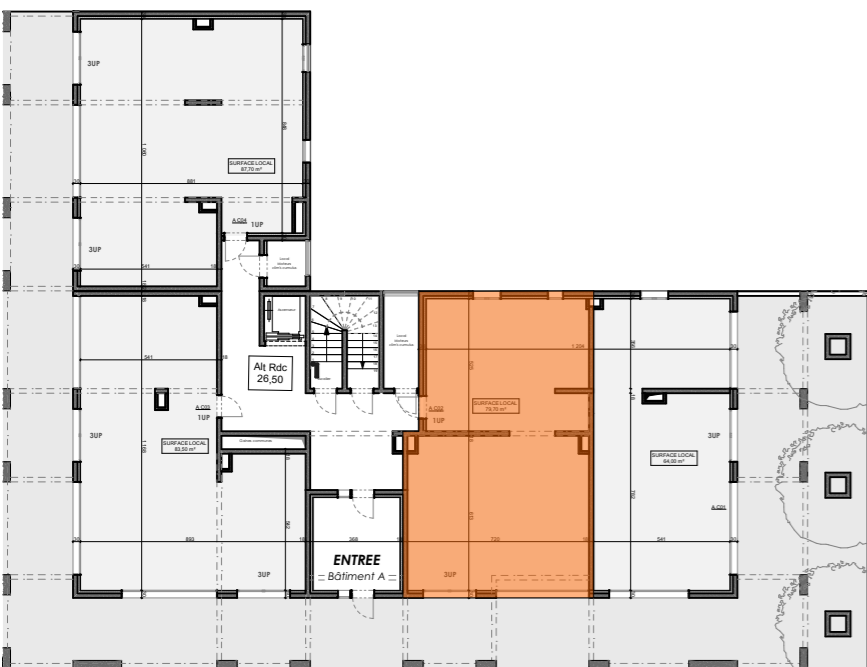

LOCALISATION SUR PLAN DE MASSE

PLAN DE L'APPARTEMENT

REPERAGE VISUEL

LOCALISATION SUR PLAN DE NIVEAU

TABEAU DE SURFACES

Désignation des pièces	Surface en M ²
Local concerné	App N° A C02
ESPACE LIBRE	79,70
TOTAL surface libre	79,70