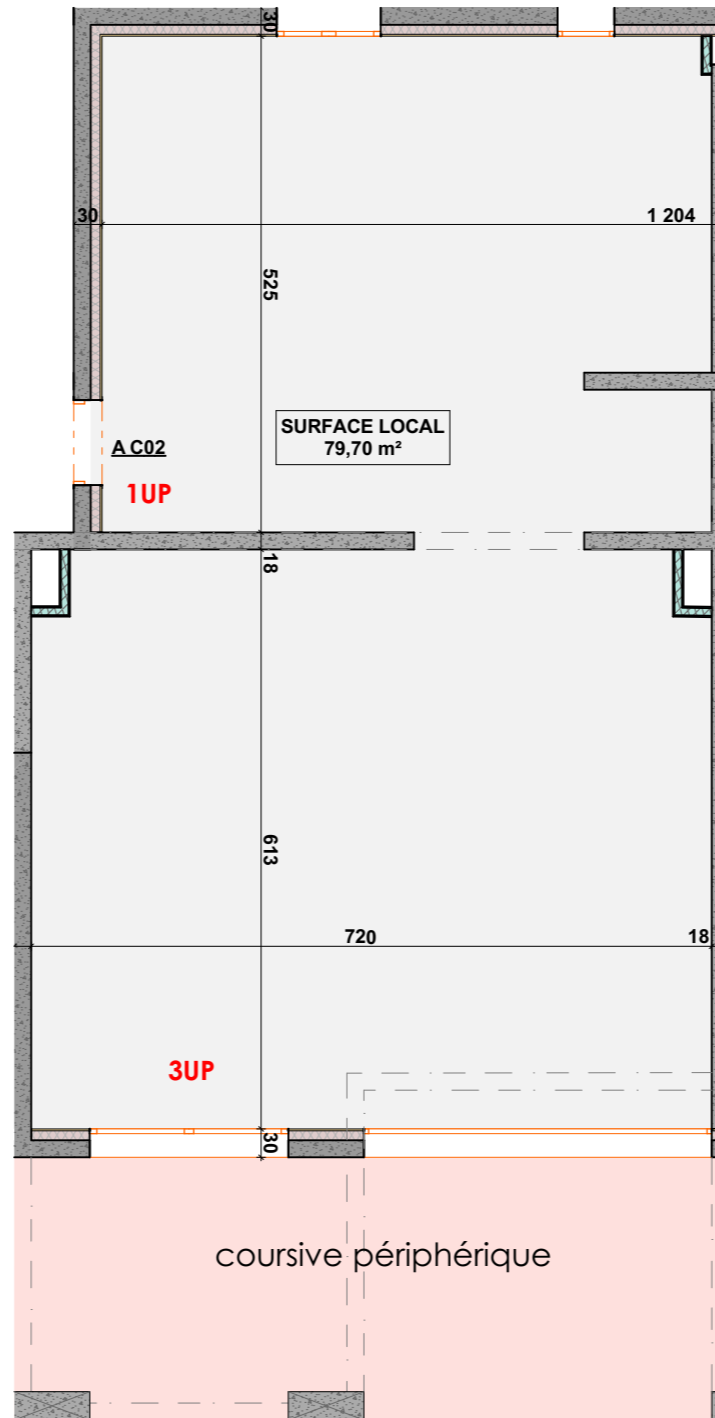

LOCALISATION SUR PLAN DE MASSE

PLAN DE L'APPARTEMENT

REPERAGE VISUEL

LOCALISATION SUR PLAN DE NIVEAU

TABEAU DE SURFACES

Désignation des pièces	Surface en M ²
Local concerné	App N° A C02
ESPACE LIBRE	79,70
TOTAL surface libre	79,70