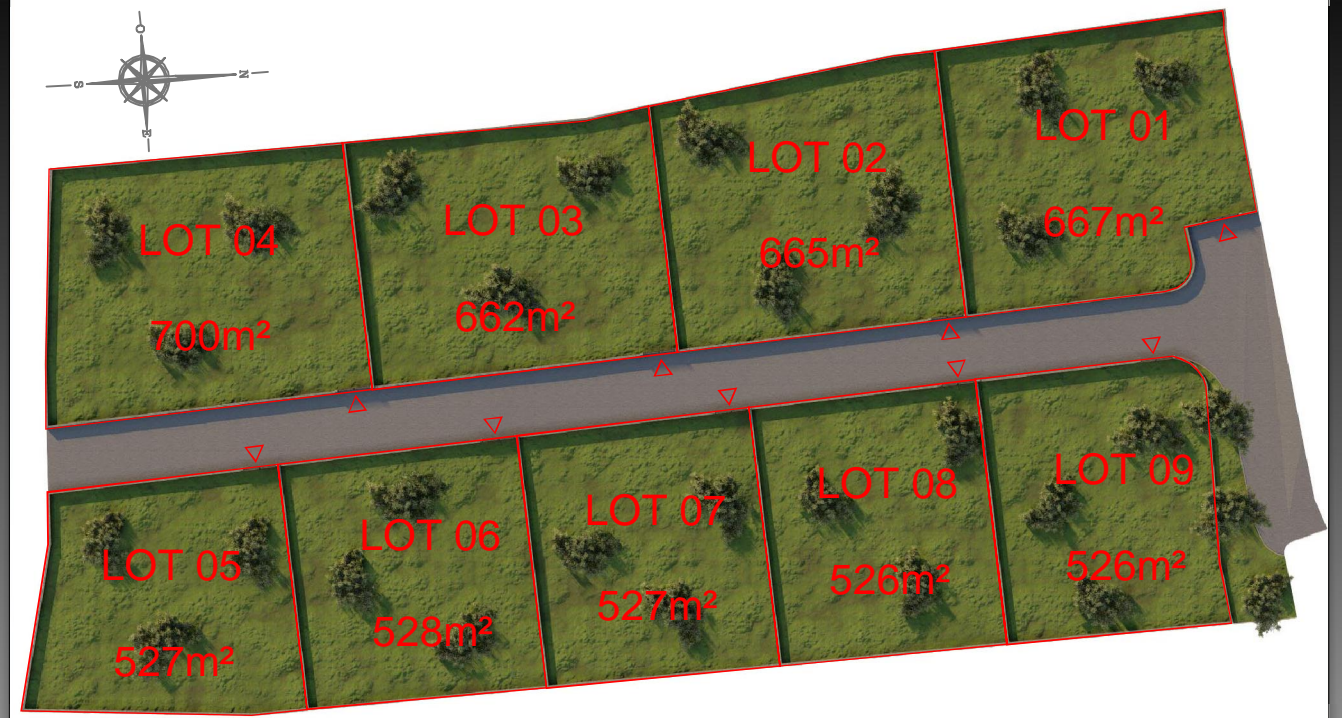

LOTISSEMENT "LES 9 VILLAS DE VESCO"

COMMUNE DE VESCOVATO

VILLA 06 - T4 de 93m²

VILLA 6 T4 PLAIN-PIED

| | |
|--------------------------|---------------------|
| SALON - SEJOUR - CUISINE | 43.32m ² |
| CELLIER | 3.09m ² |
| DEGAGEMENT 1 | 1.97m ² |
| DEGAGEMENT 2 | 1.24m ² |
| CHAMBRE 1 | 11.74m ² |
| CHAMBRE 2 | 12.73m ² |
| CHAMBRE 3 | 12.73m ² |
| SALLE D'EAU | 6.32m ² |

SURFACE HABITABLE 93.14m²

| | |
|----------|---------------------|
| PORCHE | 5.83m ² |
| TERRASSE | 15.37m ² |
| COURSIVE | 7.31m ² |

GARAGE EN OPTION

Ech: 1/100°

les plans peuvent évoluer suivant les contraintes techniques et les mises aux normes