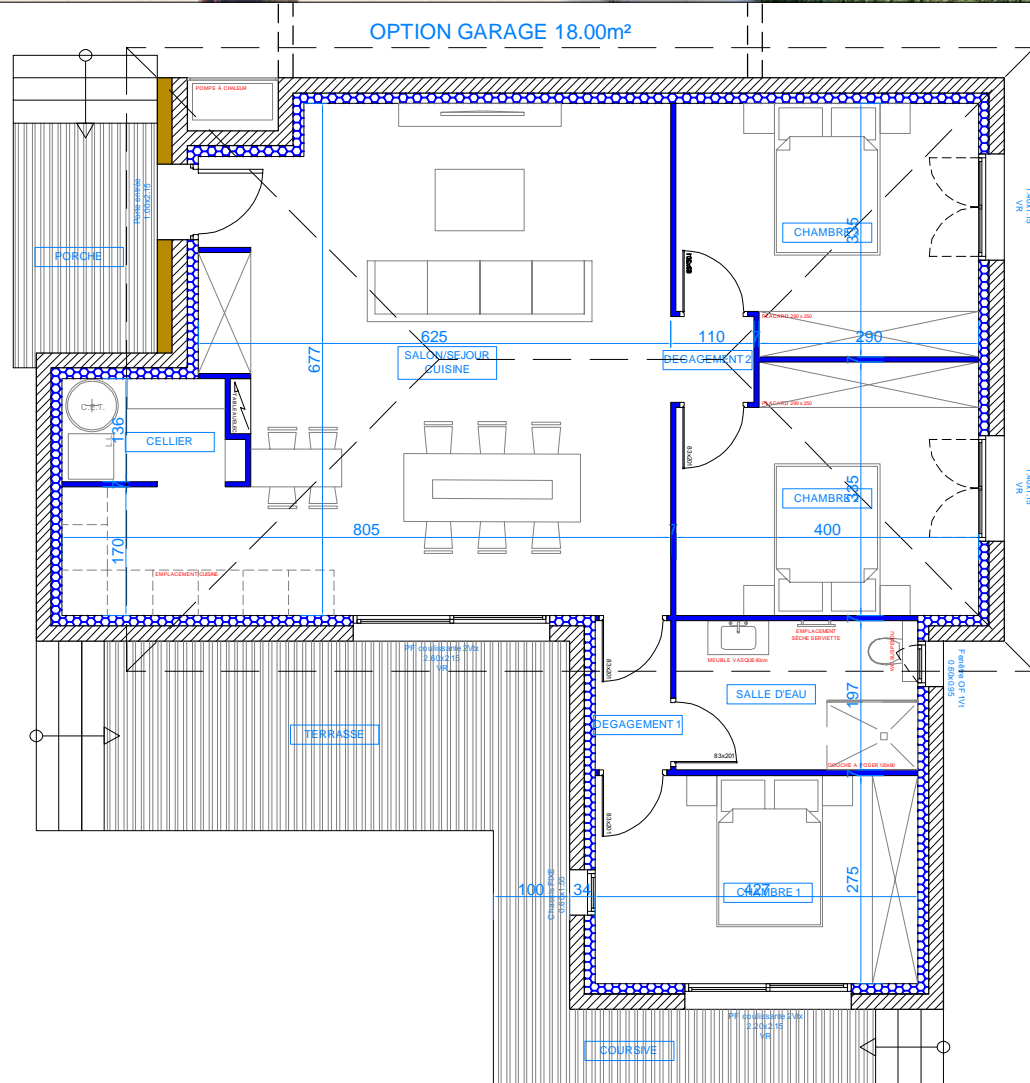

LOTISSEMENT "LES 9 VILLAS DE VESCO"

COMMUNE DE VESCOVATO

VILLA 06 - T4 de 93m²

VILLA 6 T4 PLAIN-PIED

| | |
|--------------------------|---------------------|
| SALON - SEJOUR - CUISINE | 43.32m ² |
| CELLIER | 3.09m ² |
| DEGAGEMENT 1 | 1.97m ² |
| DEGAGEMENT 2 | 1.24m ² |
| CHAMBRE 1 | 11.74m ² |
| CHAMBRE 2 | 12.73m ² |
| CHAMBRE 3 | 12.73m ² |
| SALLE D'EAU | 6.32m ² |

SURFACE HABITABLE 93.14m²

| | |
|----------|---------------------|
| PORCHE | 5.83m ² |
| TERRASSE | 15.37m ² |
| COURSIVE | 7.31m ² |

GARAGE EN OPTION

Ech: 1/100°

les plans peuvent évoluer suivant les contraintes techniques et les mises aux normes