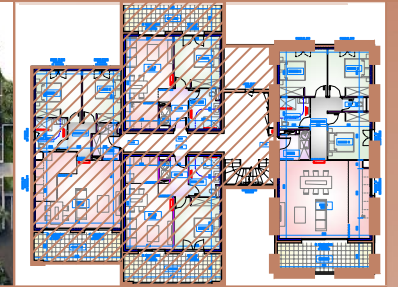

# Résidence "PARC DE SAINTE LUCIE"

COMMUNE DE BORGIO  
BATIMENT C - LOT 36 - ETAGE 2 - TYPE 4

TABLEAU DES SURFACES  
BATIMENT C - LOT 36 - T4 - R+2

ENTREE	4.43m <sup>2</sup>
PIECE A VIVRE	38.04m <sup>2</sup>
CHAMBRE 1	10.76m <sup>2</sup>
CHAMBRE 2	10.77m <sup>2</sup>
CHAMBRE 3	12.24m <sup>2</sup>
WC	1.51m <sup>2</sup>
DEGAGEMENT	6.60m <sup>2</sup>
SALLE D'EAU	5.09m <sup>2</sup>
TOTAL	89.44m <sup>2</sup>
TERRASSE	16.12m <sup>2</sup>

LOT 36