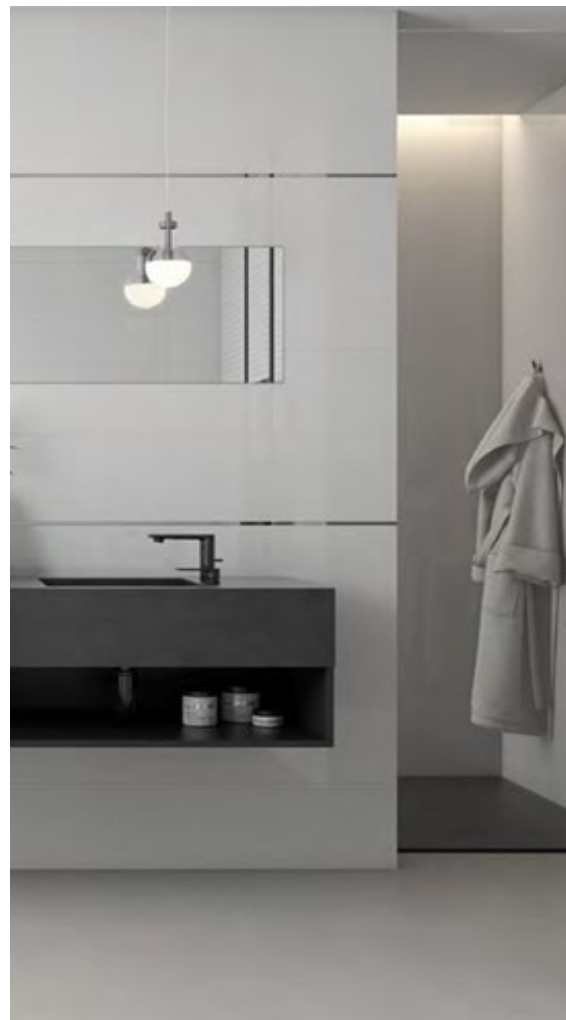

FORMAT : 7x60CM

GESSO

SABBIA

TERRA

CENERE

FAIENCES SALLE DE BAINS

SUPREMA NATUREL RECTIFIE

FORMAT : 30 x 60 CM

30x60

BLANC BRILLANT BAIKAL RECTIFIE

FORMAT : 30 x 60 CM

CARRELAGE EXTERIEUR

SUPREMA ANTI-SLIP RECTIFIE

FORMAT : 60 x 60 CM

60x60

GESSO