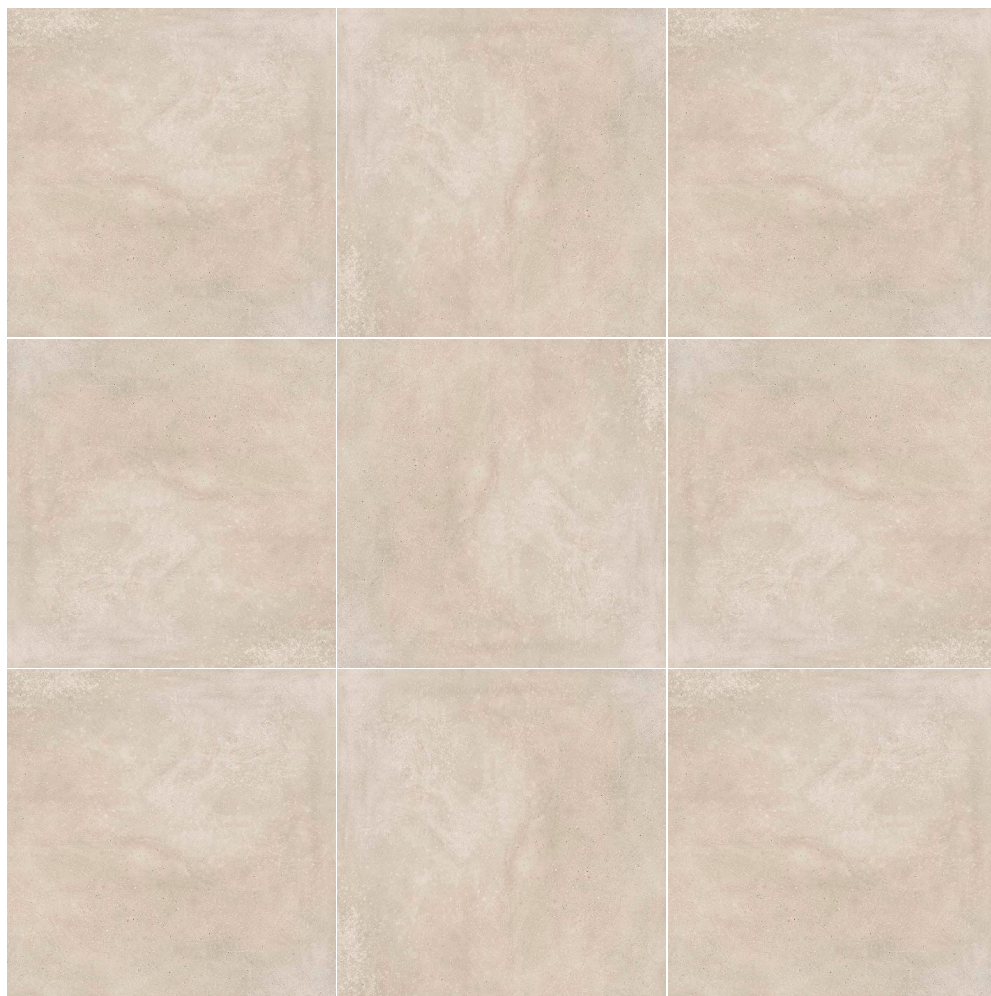

30x60

BLANC BRILLANT BAIKAL RECTIFIE

FORMAT : 30 x 60 CM

CARRELAGE EXTERIEUR

SUPREMA ANTI-SLIP RECTIFIE

FORMAT : 60 x 60 CM

60x60

GESSO